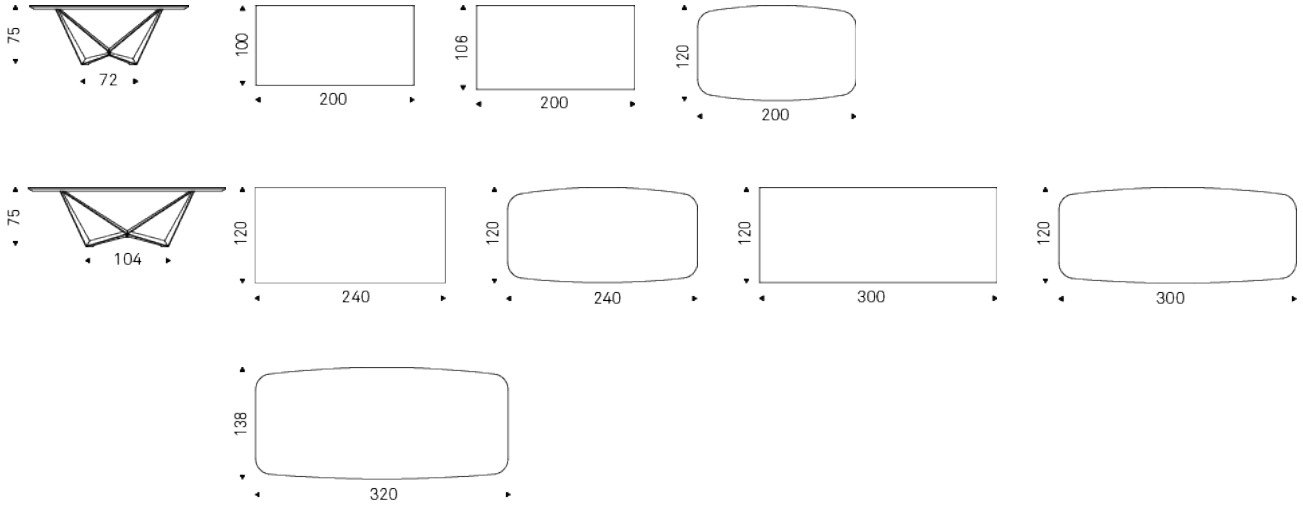

SKORPIO

Design: Andrea Lucatello

Dimensioni

SKORPIO Crystalart

Design: Paolo Cattelan

Dimensioni

SKORPIO Keramik Premium

Design: Paolo Cattelan

Dimensioni

SKORPIO Keramik

Design: Paolo Cattelan

Dimensioni

SKORPIO Wood

Design: Paolo Cattelan

Dimensioni

SKORPIO Keramik Round

Design: Paolo Cattelan

Dimensioni

SKORPIO Keramik Premium Round

Design: Paolo Cattelan

Dimensioni

SKORPIO Round

Design: Andrea Lucatello

Dimensioni

SKORPIO Ker-Wood Round

Design: Paolo Cattelan

Dimensioni