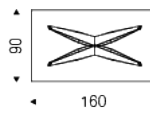

SKORPIO

Design: Andrea Lucatello

Dimensioni

SKORPIO Crystalart

Design: Paolo Cattelan

Dimensioni

SKORPIO Keramik Premium

Design: Paolo Cattelan

Dimensioni

SKORPIO Keramik

Design: Paolo Cattelan

Dimensioni

SKORPIO Wood

Design: Paolo Cattelan

Dimensioni

SKORPIO Keramik Round