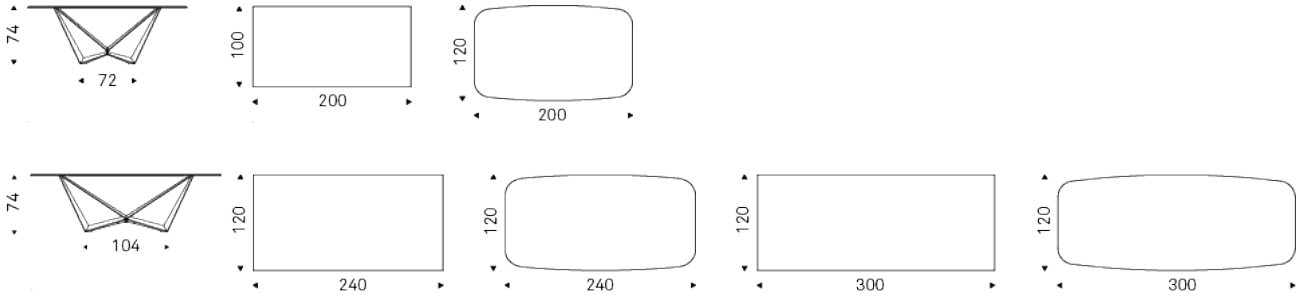

SKORPIO

Design: Andrea Lucatello

Dimensioni

SKORPIO Crystalart

Design: Paolo Cattelan

Dimensioni

SKORPIO Keramik Premium

Design: Paolo Cattelan

Dimensioni

SKORPIO Keramik

Design: Paolo Cattelan

Dimensioni

SKORPIO Wood

Design: Paolo Cattelan

Dimensioni

SKORPIO Keramik Round

Design: Paolo Cattelan

Dimensioni

SKORPIO Keramik Premium Round

Design: Paolo Cattelan

Dimensioni

SKORPIO Round

Design: Andrea Lucatello

Dimensioni