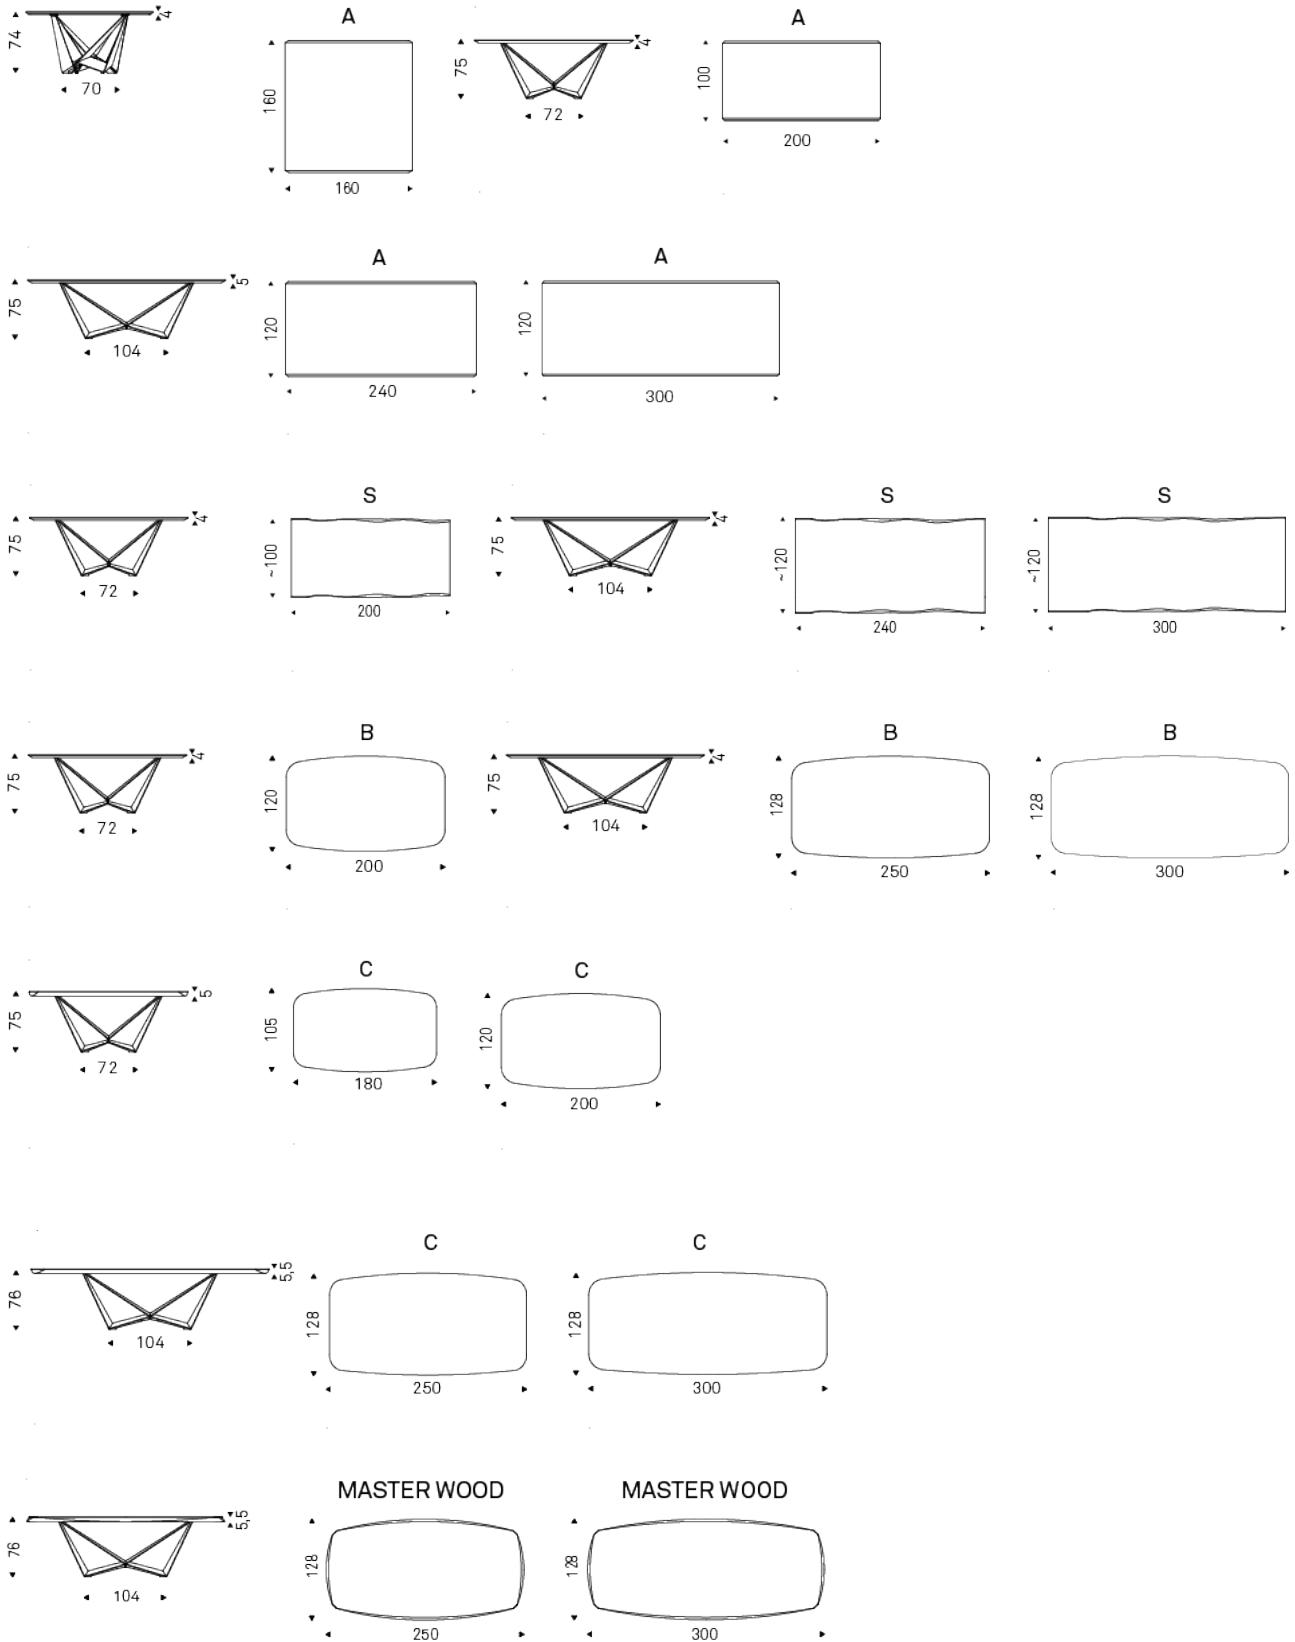

Dimensioni

SKORPIO Keramik

Design: Paolo Cattelan

Dimensioni

SKORPIO Wood

Design: Paolo Cattelan

Dimensioni

SKORPIO Keramik Round

Design: Paolo Cattelan

Dimensioni

SKORPIO Keramik Premium Round

Design: Paolo Cattelan

Dimensioni

SKORPIO Round

Design: Andrea Lucatello

Dimensioni

SKORPIO Ker-Wood Round

Design: Paolo Cattelan

Dimensioni