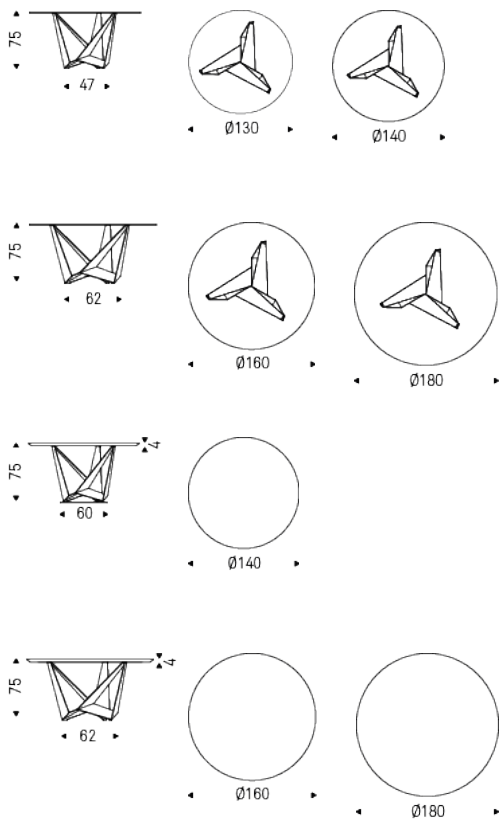

Dimensioni

SKORPIO Keramik

Design: Paolo Cattelan

Dimensioni

SKORPIO Wood

Design: Paolo Cattelan

Dimensioni

SKORPIO Keramik Round

Design: Paolo Cattelan

Dimensioni

SKORPIO Keramik Premium Round

Design: Paolo Cattelan

Dimensioni

SKORPIO Round

Design: Andrea Lucatello

Dimensioni

SKORPIO Ker-Wood Round

Design: Paolo Cattelan

Dimensioni