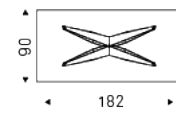

SKORPIO

Design: Andrea Lucatello

Dimensioni

SKORPIO Crystalart

Design: Paolo Cattelan

Dimensioni

SKORPIO Keramik Premium

Design: Paolo Cattelan

Dimensioni

SKORPIO Keramik

Design: Paolo Cattelan

Dimensioni

SKORPIO Wood

Design: Paolo Cattelan

Dimensioni

SKORPIO Keramik Round