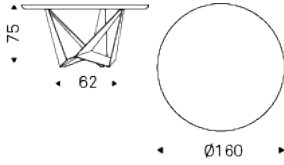

Dimensioni

SKORPIO Keramik

Design: Paolo Cattelan

Dimensioni

SKORPIO Wood

Design: Paolo Cattelan

Dimensioni

SKORPIO Keramik Round

Design: Paolo Cattelan

Dimensioni

SKORPIO Keramik Premium Round

Design: Paolo Cattelan

Dimensioni

SKORPIO Round

Design: Andrea Lucatello

Dimensioni

SKORPIO Ker-Wood Round

Design: Paolo Cattelan

Dimensioni