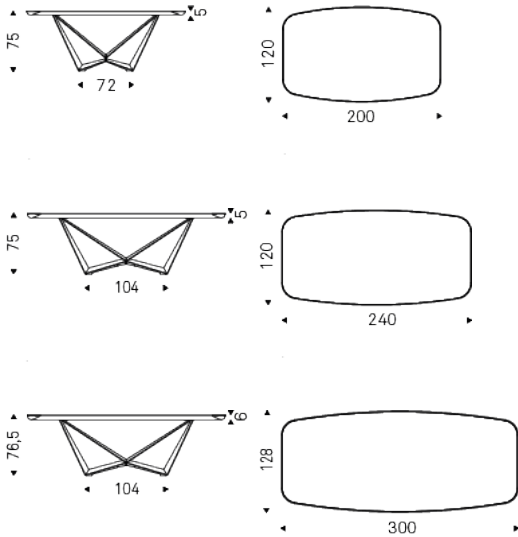

SKORPIO

Design: Andrea Lucatello

Dimensioni

SKORPIO Crystalart

Design: Paolo Cattelan

Dimensioni

SKORPIO Keramik Premium

Design: Paolo Cattelan

Dimensioni

SKORPIO Keramik

Design: Paolo Cattelan

Dimensioni

SKORPIO Wood

Design: Paolo Cattelan

Dimensioni

SKORPIO Keramik Round

Design: Paolo Cattelan

Dimensioni

SKORPIO Keramik Premium Round

Design: Paolo Cattelan

Dimensioni

SKORPIO Round

Design: Andrea Lucatello

Dimensioni

SKORPIO Ker-Wood Round

Design: Paolo Cattelan

Dimensioni