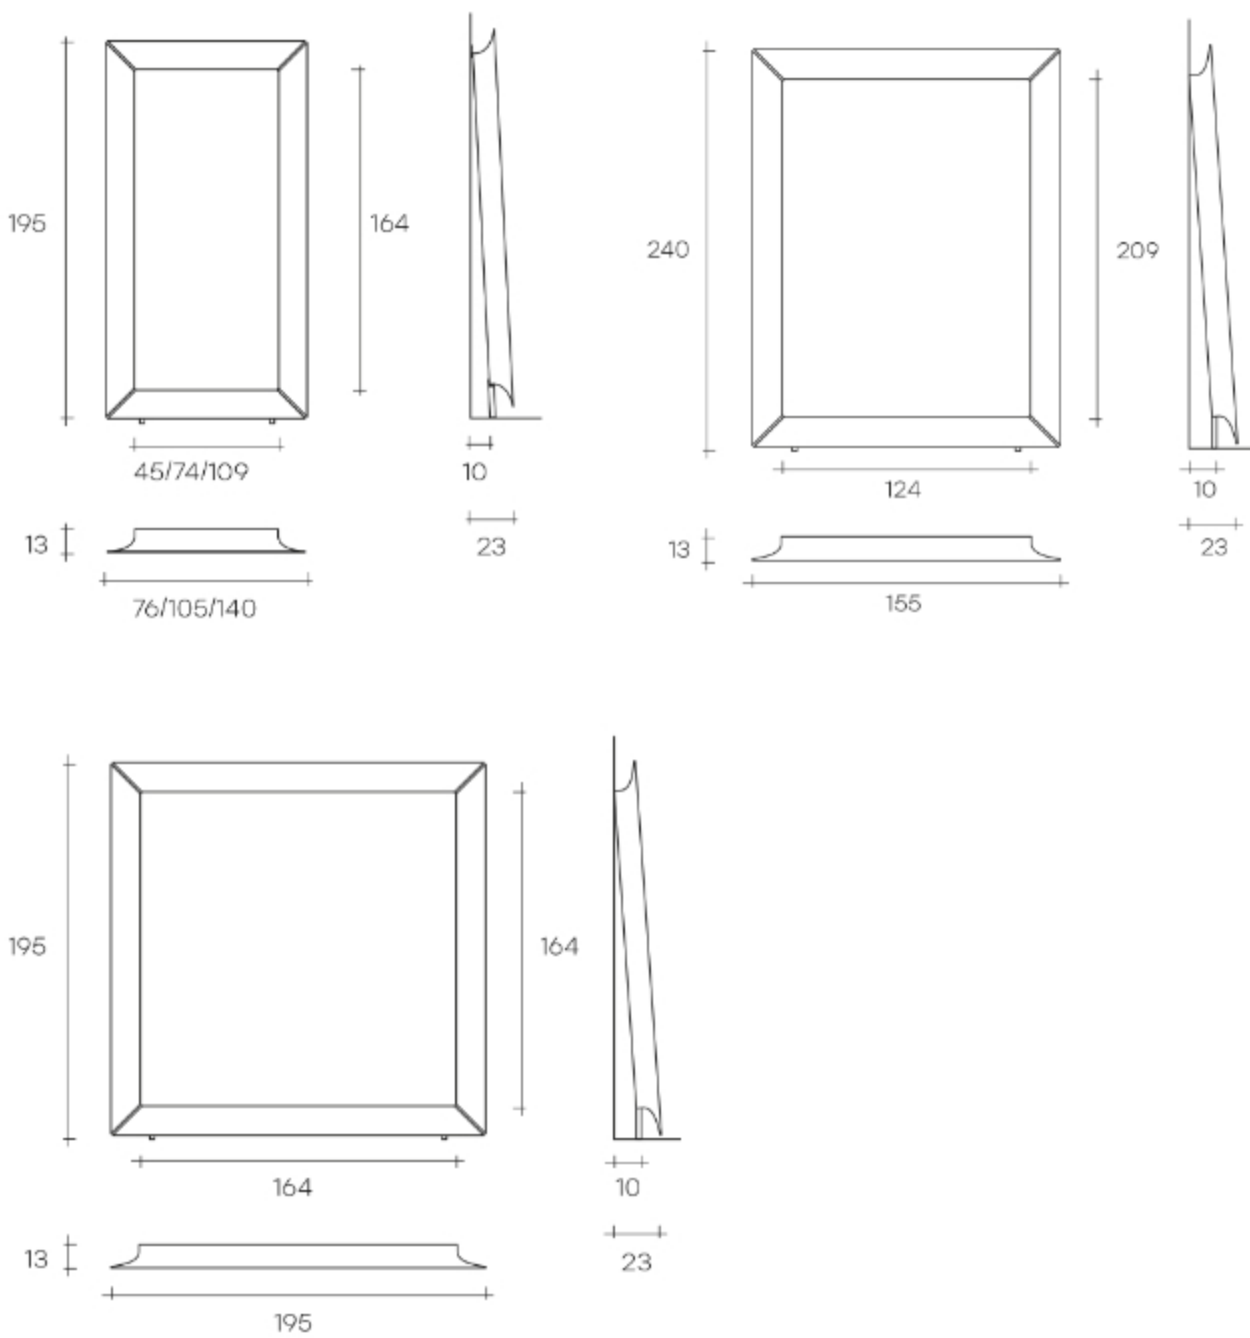

# caadre

Philippe Starck

Specchio da parete o da terra con cornice formata da quattro elementi singoli in vetro da 6 mm curvato e retroargentato. Disponibile anche in vetro semi-riflettente color Titanio o in vetro bronzo retroargentato. Possibilità di appendimento in orizzontale o verticale. Disponibile anche su misura e in configurazioni modulari. Kit di retroilluminazione a LED, dimmerabile e con regolazione della temperatura (opzionale).

## dimensioni specchio da terra

## dimensioni specchio da parete