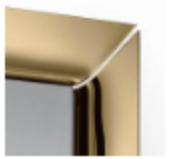

caadre

Philippe Starck

Specchio da parete o da terra con cornice formata da quattro elementi singoli in vetro da 6 mm curvato e retroargentato. Disponibile anche in vetro semi-riflettente color Titanio o in vetro bronzo retroargentato. Possibilità di appendimento in orizzontale o verticale. Disponibile anche su misura e in configurazioni modulari. Kit di retroilluminazione a LED, dimmerabile e con regolazione della temperatura (opzionale).

cornice in vetro curvato

Standard

Bronzo

Fumè