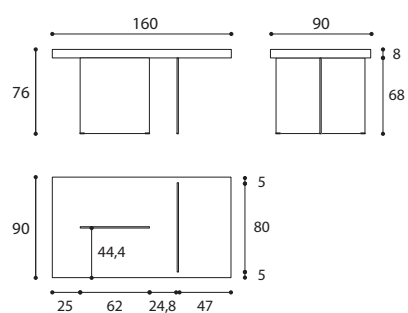

AIR TABLE

Design Daniele Lago - 2006

IT L'unico e originale tavolo sospeso.

Due gambe di cristallo quasi invisibili sostengono il piano del tavolo, che sembra sospeso nel vuoto. Il vetro temperato regala una sensazione di grande leggerezza e porta luminosità negli ambienti in cui è inserito.

AIR TABLE Dimensioni

Dimensioni Tavolo Air Wildwood, Laminato, Fenix, Laccato, Glass e XGlass Sp.8 cm.

* Non disponibile per tavolo Air Laminato, Fenix e Laccato.

** Non disponibile per tavolo Air Laminato e Laccato.

Dimensioni Tavolo Air Wildwood, Laminato, Fenix, Laccato Sp.8 cm.

*

* Non disponibile per Tavolo Air Laminato, Fenix e Laccato.

Dimensioni Tavolo Air Tavolo Air Glass e XGlass Sp.1 cm.