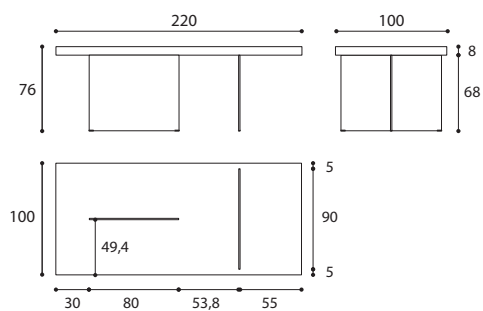

AIR TABLE

Design Daniele Lago - 2006

IT L'unico e originale tavolo sospeso.

Due gambe di cristallo quasi invisibili sostengono il piano del tavolo, che sembra sospeso nel vuoto. Il vetro temperato regala una sensazione di grande leggerezza e porta luminosità negli ambienti in cui è inserito.

AIR TABLE Dimensioni

Dimensioni Tavolo Air Wildwood, Laminato, Fenix, Laccato, Glass e XGlass Sp.8 cm.

* Non disponibile per tavolo Air Laminato, Fenix e Laccato.

** Non disponibile per tavolo Air Laminato e Laccato.

Dimensioni Tavolo Air Wildwood, Laminato, Fenix, Laccato Sp.8 cm.

*

* Non disponibile per Tavolo Air Laminato, Fenix e Laccato.

Dimensioni Tavolo Air Tavolo Air Glass e XGlass Sp.1 cm.