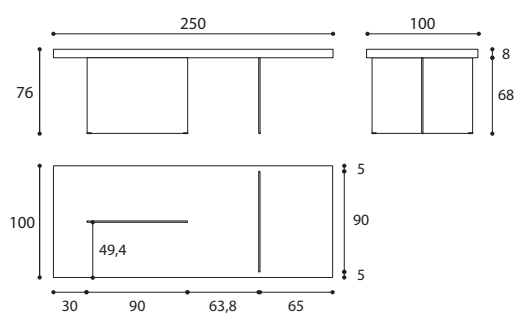

AIR TABLE

Design Daniele Lago - 2006

IT L'unico e originale tavolo sospeso.

Due gambe di cristallo quasi invisibili sostengono il piano del tavolo, che sembra sospeso nel vuoto. Il vetro temperato regala una sensazione di grande leggerezza e porta luminosità negli ambienti in cui è inserito.

AIR TABLE Dimensioni

Dimensioni Tavolo Air Wildwood, Laminato, Fenix, Laccato, Glass e XGlass Sp.8 cm.

* Non disponibile per tavolo Air Laminato, Fenix e Laccato.

** Non disponibile per tavolo Air Laminato e Laccato.

Dimensioni Tavolo Air Wildwood, Laminato, Fenix, Laccato Sp.8 cm.

*

* Non disponibile per Tavolo Air Laminato, Fenix e Laccato.

Dimensioni Tavolo Air Tavolo Air Glass e XGlass Sp.1 cm.