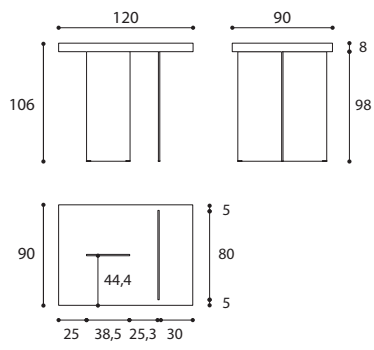

AIR TABLE Dimensioni

Dimensioni Tavolo Air Wildwood, Laminato, Fenix, Laccato, Glass e XGlass Sp.8 cm.

* Non disponibile per tavolo Air Laminato, Fenix e Laccato.

** Non disponibile per tavolo Air Laminato e Laccato.

Dimensioni Tavolo Air Wildwood, Laminato, Fenix, Laccato Sp.8 cm.

*

* Non disponibile per Tavolo Air Laminato, Fenix e Laccato.

Dimensioni Tavolo Air Tavolo Air Glass e XGlass Sp.1 cm.