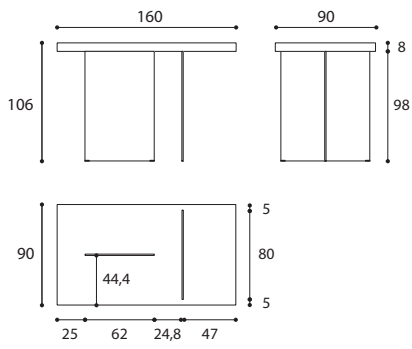

AIR TABLE Dimensioni

Dimensioni Tavolo Air Wildwood, Laminato, Fenix, Laccato, Glass e XGlass Sp.8 cm.

* Non disponibile per tavolo Air Laminato, Fenix e Laccato.

** Non disponibile per tavolo Air Laminato e Laccato.

Dimensioni Tavolo Air Wildwood, Laminato, Fenix, Laccato Sp.8 cm.

*

* Non disponibile per Tavolo Air Laminato, Fenix e Laccato.

Dimensioni Tavolo Air Tavolo Air Glass e XGlass Sp.1 cm.