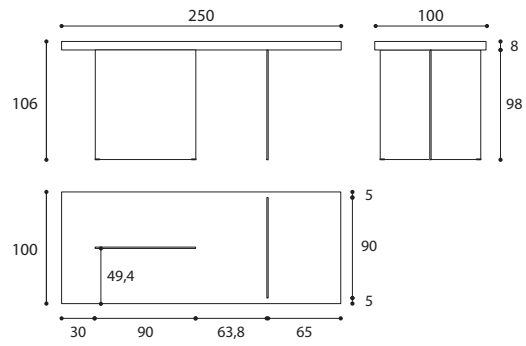

AIR TABLE Dimensioni

Dimensioni Tavolo Air Wildwood, Laminato, Fenix, Laccato, Glass e XGlass Sp.8 cm.

* Non disponibile per tavolo Air Laminato, Fenix e Laccato.

** Non disponibile per tavolo Air Laminato e Laccato.

Dimensioni Tavolo Air Wildwood, Laminato, Fenix, Laccato Sp.8 cm.

*

* Non disponibile per Tavolo Air Laminato, Fenix e Laccato.

Dimensioni Tavolo Air Tavolo Air Glass e XGlass Sp.1 cm.