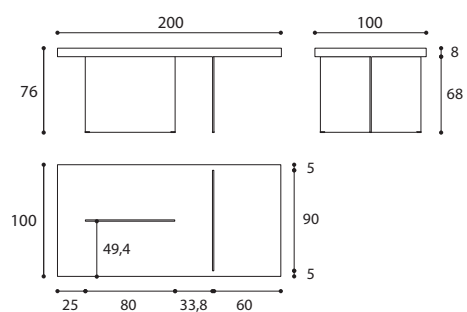

AIR TABLE

Design Daniele Lago - 2006

IT L'unico e originale tavolo sospeso.

Due gambe di cristallo quasi invisibili sostengono il piano del tavolo, che sembra sospeso nel vuoto. Il vetro temperato regala una sensazione di grande leggerezza e porta luminosità negli ambienti in cui è inserito.

AIR TABLE Dimensioni

Dimensioni Tavolo Air Wildwood, Laminato, Fenix, Laccato, Glass e XGlass Sp.8 cm.

* Non disponibile per tavolo Air Laminato, Fenix e Laccato.

** Non disponibile per tavolo Air Laminato e Laccato.

Dimensioni Tavolo Air Wildwood, Laminato, Fenix, Laccato Sp.8 cm.

*

* Non disponibile per Tavolo Air Laminato, Fenix e Laccato.

Dimensioni Tavolo Air Tavolo Air Glass e XGlass Sp.1 cm.