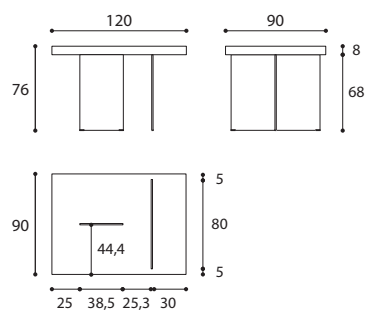

AIR TABLE

Design Daniele Lago - 2006

IT L'unico e originale tavolo sospeso.

Due gambe di cristallo quasi invisibili sostengono il piano del tavolo, che sembra sospeso nel vuoto. Il vetro temperato regala una sensazione di grande leggerezza e porta luminosità negli ambienti in cui è inserito.

AIR TABLE Dimensioni

Dimensioni Tavolo Air Wildwood, Laminato, Fenix, Laccato, Glass e XGlass Sp.8 cm.

* Non disponibile per tavolo Air Laminato, Fenix e Laccato.

** Non disponibile per tavolo Air Laminato e Laccato.

Dimensioni Tavolo Air Wildwood, Laminato, Fenix, Laccato Sp.8 cm.

*

* Non disponibile per Tavolo Air Laminato, Fenix e Laccato.

Dimensioni Tavolo Air Tavolo Air Glass e XGlass Sp.1 cm.