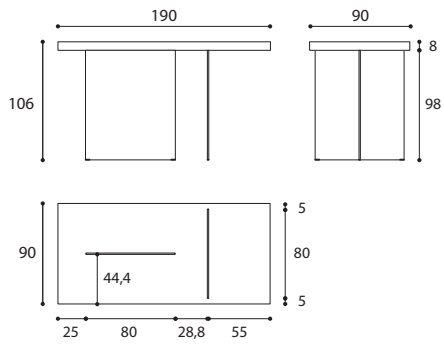

AIR TABLE Dimensioni

Dimensioni Tavolo Air Wildwood, Laminato, Fenix, Laccato, Glass e XGlass Sp.8 cm.

* Non disponibile per tavolo Air Laminato, Fenix e Laccato.

** Non disponibile per tavolo Air Laminato e Laccato.

Dimensioni Tavolo Air Wildwood, Laminato, Fenix, Laccato Sp.8 cm.

*

* Non disponibile per Tavolo Air Laminato, Fenix e Laccato.

Dimensioni Tavolo Air Tavolo Air Glass e XGlass Sp.1 cm.