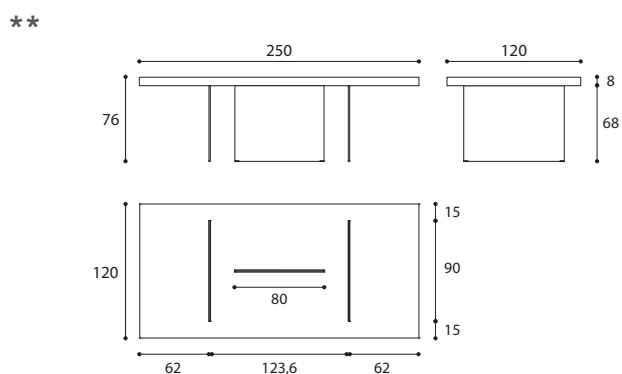

AIR TABLE

Design Daniele Lago - 2006

IT L'unico e originale tavolo sospeso.

Due gambe di cristallo quasi invisibili sostengono il piano del tavolo, che sembra sospeso nel vuoto. Il vetro temperato regala una sensazione di grande leggerezza e porta luminosità negli ambienti in cui è inserito.

AIR TABLE Dimensioni

Dimensioni Tavolo Air Wildwood, Laminato, Fenix, Laccato, Glass e XGlass Sp.8 cm.

* Non disponibile per tavolo Air Laminato, Fenix e Laccato.

** Non disponibile per tavolo Air Laminato e Laccato.

Dimensioni Tavolo Air Wildwood, Laminato, Fenix, Laccato Sp.8 cm.

*

* Non disponibile per Tavolo Air Laminato, Fenix e Laccato.

Dimensioni Tavolo Air Tavolo Air Glass e XGlass Sp.1 cm.