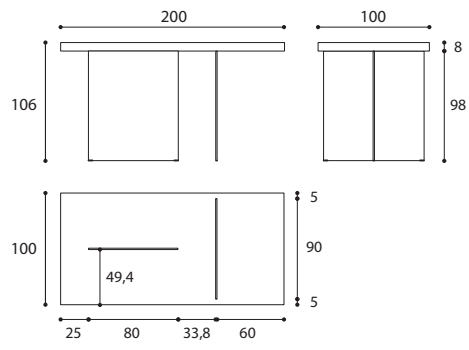

AIR TABLE Dimensioni

Dimensioni Tavolo Air Wildwood, Laminato, Fenix, Laccato, Glass e XGlass Sp.8 cm.

* Non disponibile per tavolo Air Laminato, Fenix e Laccato.

** Non disponibile per tavolo Air Laminato e Laccato.

Dimensioni Tavolo Air Wildwood, Laminato, Fenix, Laccato Sp.8 cm.

*

* Non disponibile per Tavolo Air Laminato, Fenix e Laccato.

Dimensioni Tavolo Air Tavolo Air Glass e XGlass Sp.1 cm.