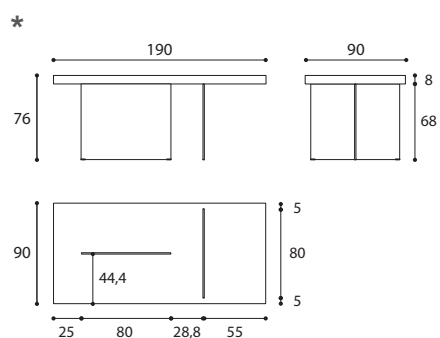

AIR TABLE

Design Daniele Lago - 2006

IT L'unico e originale tavolo sospeso.

Due gambe di cristallo quasi invisibili sostengono il piano del tavolo, che sembra sospeso nel vuoto. Il vetro temperato regala una sensazione di grande leggerezza e porta luminosità negli ambienti in cui è inserito.

AIR TABLE Dimensioni

Dimensioni Tavolo Air Wildwood, Laminato, Fenix, Laccato, Glass e XGlass Sp.8 cm.

* Non disponibile per tavolo Air Laminato, Fenix e Laccato.

** Non disponibile per tavolo Air Laminato e Laccato.

Dimensioni Tavolo Air Wildwood, Laminato, Fenix, Laccato Sp.8 cm.

*

* Non disponibile per Tavolo Air Laminato, Fenix e Laccato.

Dimensioni Tavolo Air Tavolo Air Glass e XGlass Sp.1 cm.