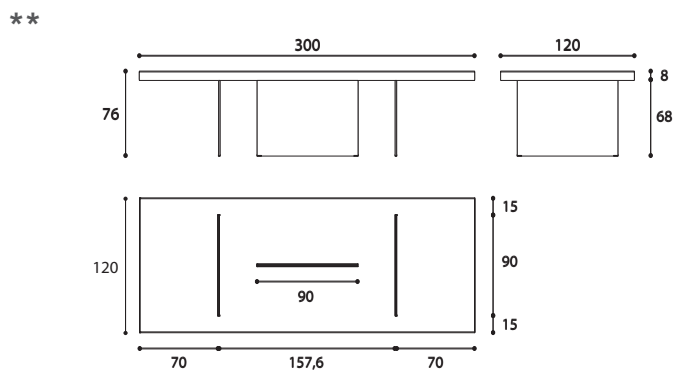

AIR TABLE

Design Daniele Lago - 2006

IT L'unico e originale tavolo sospeso.

Due gambe di cristallo quasi invisibili sostengono il piano del tavolo, che sembra sospeso nel vuoto. Il vetro temperato regala una sensazione di grande leggerezza e porta luminosità negli ambienti in cui è inserito.

AIR TABLE Dimensioni

Dimensioni Tavolo Air Wildwood, Laminato, Fenix, Laccato, Glass e XGlass Sp.8 cm.

* Non disponibile per tavolo Air Laminato, Fenix e Laccato.

** Non disponibile per tavolo Air Laminato e Laccato.

Dimensioni Tavolo Air Wildwood, Laminato, Fenix, Laccato Sp.8 cm.

*

* Non disponibile per Tavolo Air Laminato, Fenix e Laccato.

Dimensioni Tavolo Air Tavolo Air Glass e XGlass Sp.1 cm.