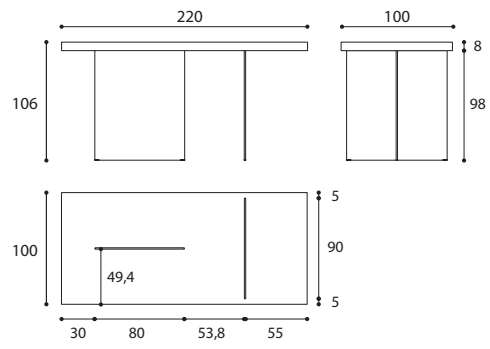

AIR TABLE Dimensioni

Dimensioni Tavolo Air Wildwood, Laminato, Fenix, Laccato, Glass e XGlass Sp.8 cm.

* Non disponibile per tavolo Air Laminato, Fenix e Laccato.

** Non disponibile per tavolo Air Laminato e Laccato.

Dimensioni Tavolo Air Wildwood, Laminato, Fenix, Laccato Sp.8 cm.

*

* Non disponibile per Tavolo Air Laminato, Fenix e Laccato.

Dimensioni Tavolo Air Tavolo Air Glass e XGlass Sp.1 cm.