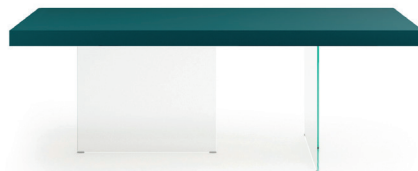

# AIR TABLE

Design Daniele Lago - 2006

**IT L'unico e originale tavolo sospeso.**

Due gambe di cristallo quasi invisibili sostengono il piano del tavolo, che sembra sospeso nel vuoto. Il vetro temperato regala una sensazione di grande leggerezza e porta luminosità negli ambienti in cui è inserito.

### IT Tavolo Air Wildwood

Sp. 8 cm

Piano scatolato sp. 8 cm, pannello superiore in listellare con uno strato di rovere sp.4 mm giuntato con un effetto di doghe irregolari a correre, piano inferiore in multistrato, masselli perimetrali in legno.

### IT Tavolo Air Laminato / Fenix / Laccato

Sp. 8 cm

Piano in tamburato di MDF sp. 8 cm. Laccato con fondo poliестere e laccato. Laminato nobilitato con laminato sp. 1 mm, bordato con bordi ABS o Fenix.

### IT Tavolo Air Glass

Sp. 8 cm

Piano scatolato in MDF rivestito in vetro temperato sp. 0,4 cm, laccato nei colori LAGO con verniciatura all'acqua, o finito con una verniciatura acrilica UV e retro-verniciatura all'acqua.