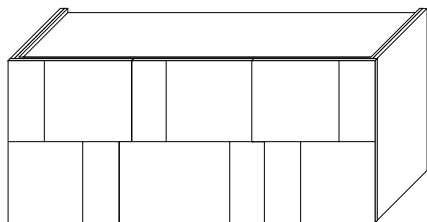

Ortelia

design by

Marelli & Molteni

Ortelia è una madia che si caratterizza per la facciata a "formelle", un prezioso gioco grafico che ne movimentata la superficie, fatto di quadrati che nascondono ante battenti e cassetti.

Un elemento d'arredo elegante dalle forme minimali, disponibile in due misure, in finitura laccata opaca o lucida. La laccatura esterna si ripete negli interni garantendo una piacevole continuità estetica e testimoniando l'estrema cura del dettaglio tipica di Lema.

Informazioni tecniche

Technical information