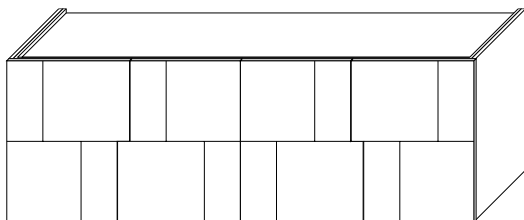

L. 1740 H. 790 P. 520